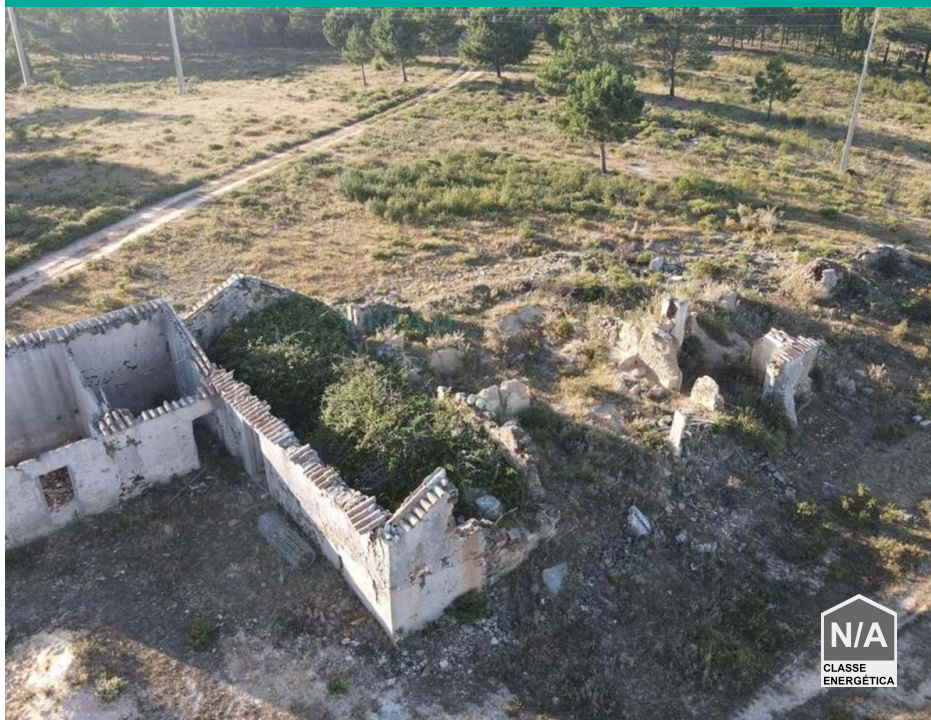

**890 000 € | Ref. 2602 | Vila do Bispo**

## Terreno com Ruína para Venda na Raposeira

Terreno para venda na zona da Raposeira, na Somaqueira.

Terreno amplo com vista panorâmica, situado no Parque Natural de Vila do Bispo, a 5 minutos das praias de Morração, Ingrina, Cordoama e praia das Furnas.